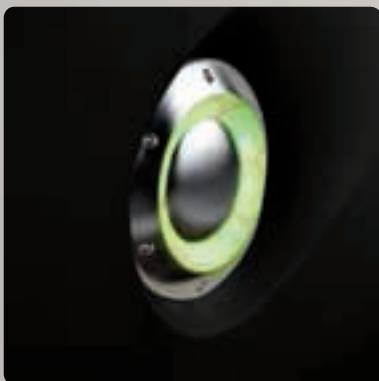

3d spinal adjustment massage therapy

Sus sensores ópticos detectan la altura del usuario y la ubicación de los hombros antes de comenzar la sesión, con el fin de proporcionar un masaje 3D a medida

masaje y vibración en muslos y glúteos

Su sistema de masaje mediante y airbags y vibración elimina la pesadez de muslos y glúteos, consiguiendo que lleguen a un estado de completa relajación. Un mundo de sensaciones que le harán sentirse más ligero, más ágil, más liviano

reflexotherapy system

Experimente la sensación de ingravidez total. Cuando se levante no andará; flotará. Cada punto de la planta de los pies tiene una correspondencia directa con un órgano de su cuerpo. El sistema de reflexoterapia del M1200 SCALA tratará sus pies como lo harían las manos de un experto masajista, descargando la tensión acumulada en sus pies con un masaje enérgico y reconfortante

ambilight experience

Su sistema AMBILIGHT EXPERIENCE hará que el masaje sea recibido en un lugar cálido y acogedor. Apague la luz de la habitación y déjese envolver por un ambiente de tranquilidad y bienestar. Su sistema de iluminación cambiará de forma progresiva y armónica el color de la estancia, para transportarle de esta manera al estado máximo de relajación

47

masaje de cabeza (4 airbags)

El masaje de aire de cabeza y hombros hace que la cabeza se relaje completamente y disminuya la fatiga, lo que permite que se refresque y se reanime.

masaje de manos (16 airbags)

El innovador diseño del airbag extra largo de cuatro secciones puede masajear los codos, las muñecas, las palmas y los dedos simultáneamente.

masaje de piernas y rodillas (6 airbags)